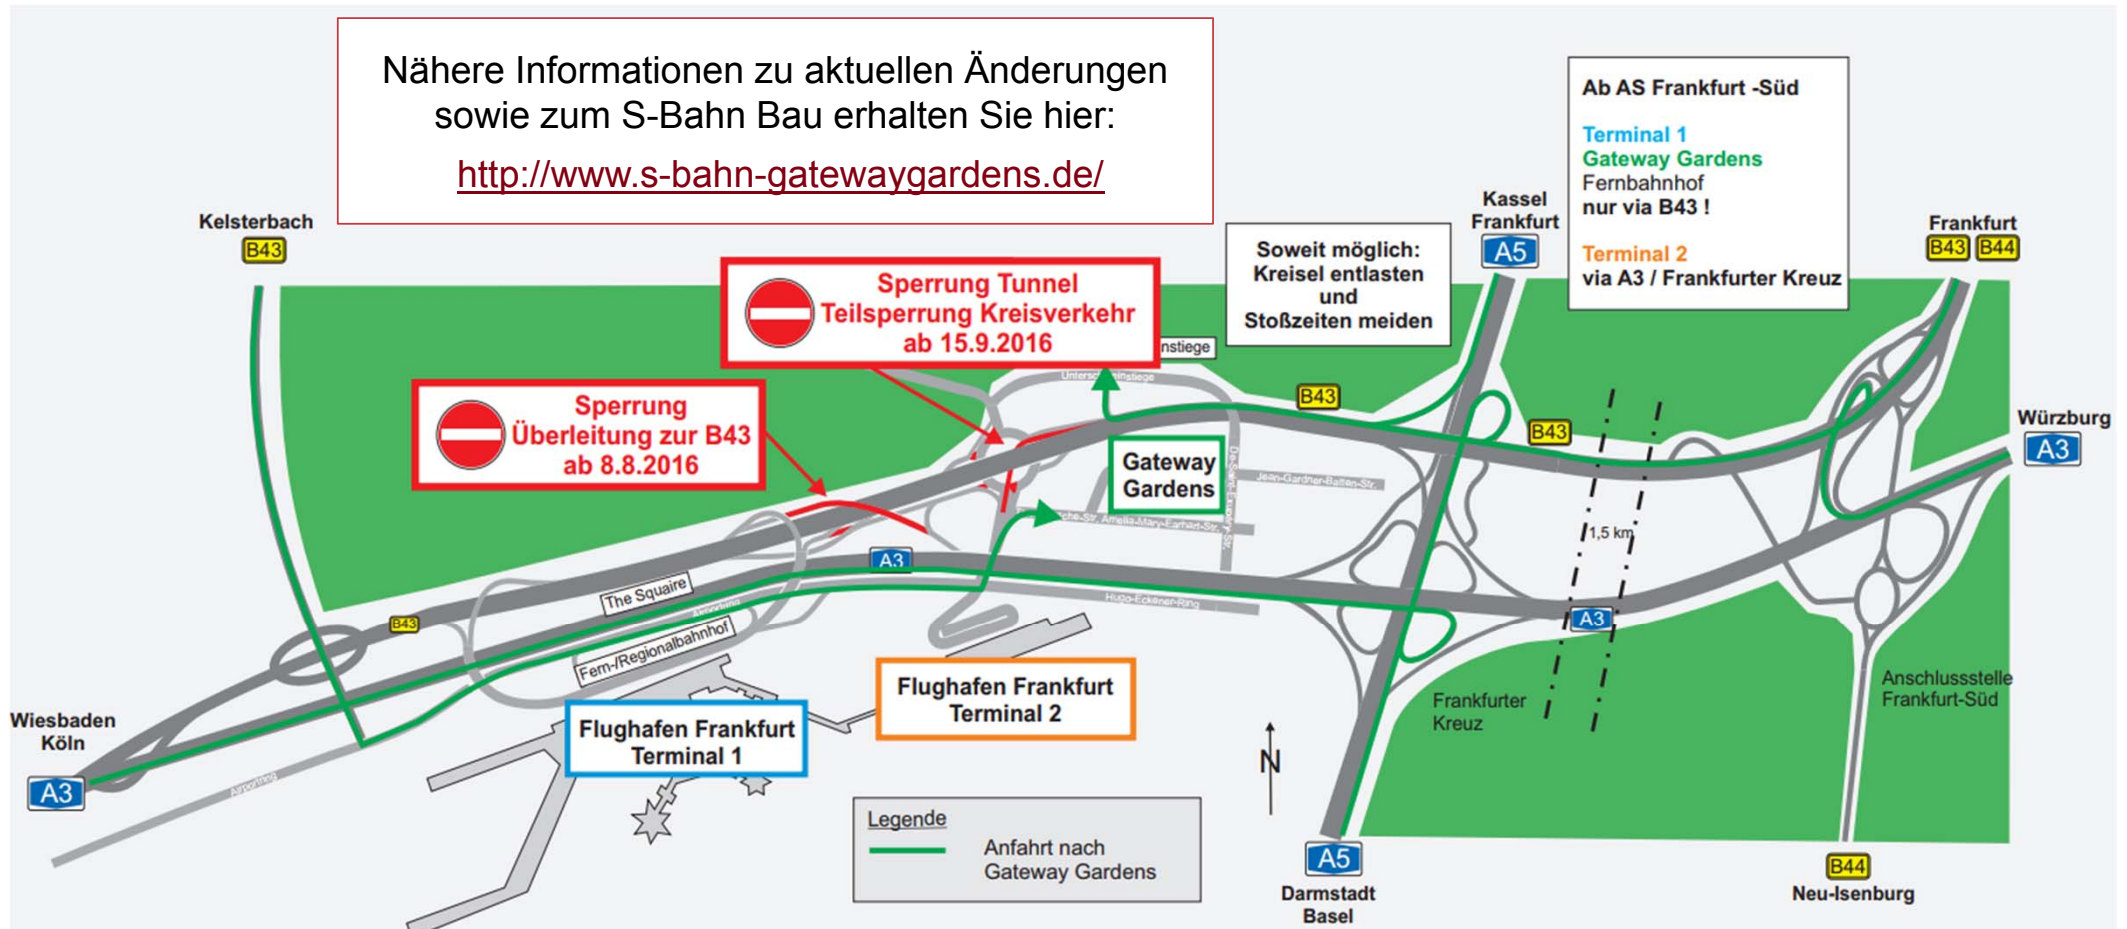

Entwicklungs- und Konferenzzentrum
für Logistik und Mobilität

IHR WEG ZU UNS BAUPHASE S-BAHN BAU

House of Logistics and Mobility

Anfahrtsskizze 1/2

Geänderte Verkehrsführung während des S-Bahn Baus

Nähere Informationen zu aktuellen Änderungen sowie zum S-Bahn Bau erhalten Sie hier:

<http://www.s-bahn-gatewaygardens.de/>

Anfahrtsskizze 2/2 Innerhalb Gateway Gardens

Kreisel
Unterschweinstiege
z.T. gesperrt

Anfahrtsbeschreibung

Mit dem Auto

Über A3 aus Richtung Nürnberg/Würzburg
Ausfahrt 51-Flughafen Frankfurt-Frankfurt-Süd nehmen um auf **B43 Richtung Kelsterbach/Flughafen Frankfurt** zu fahren.
Ausfahrt Richtung F-Schwanheim/F- Unterschweinst./Flughafen nehmen.
 An der Gabelung rechts halten, ca. 600 m weiter **Ausfahrt Gateway Gardens** nehmen.

Über A3 aus Richtung Köln/Wiesbaden
Ausfahrt A5 Richtung Hannover/Westkreuz nehmen.
 An der **Gabelung links** halten, Beschilderung in **Richtung B43/Kelsterbach/Flughafen Frankfurt** folgen und weiter auf **B43**.
Ausfahrt Richtung F-Schwanheim/F- Unterschweinst./Flughafen nehmen.
 An der Gabelung rechts halten, ca. 600 m weiter **Ausfahrt Gateway Gardens** nehmen.

→ In Gateway Gardens der Beschilderung zum HOLM folgen.

Parken können Sie kostenpflichtig in unserer hauseigenen Tiefgarage.

Achtung! Während der S-Bahn Bauphase bitte stets die Interimsbeschilderung Richtung „Gateway Gardens“ beachten!