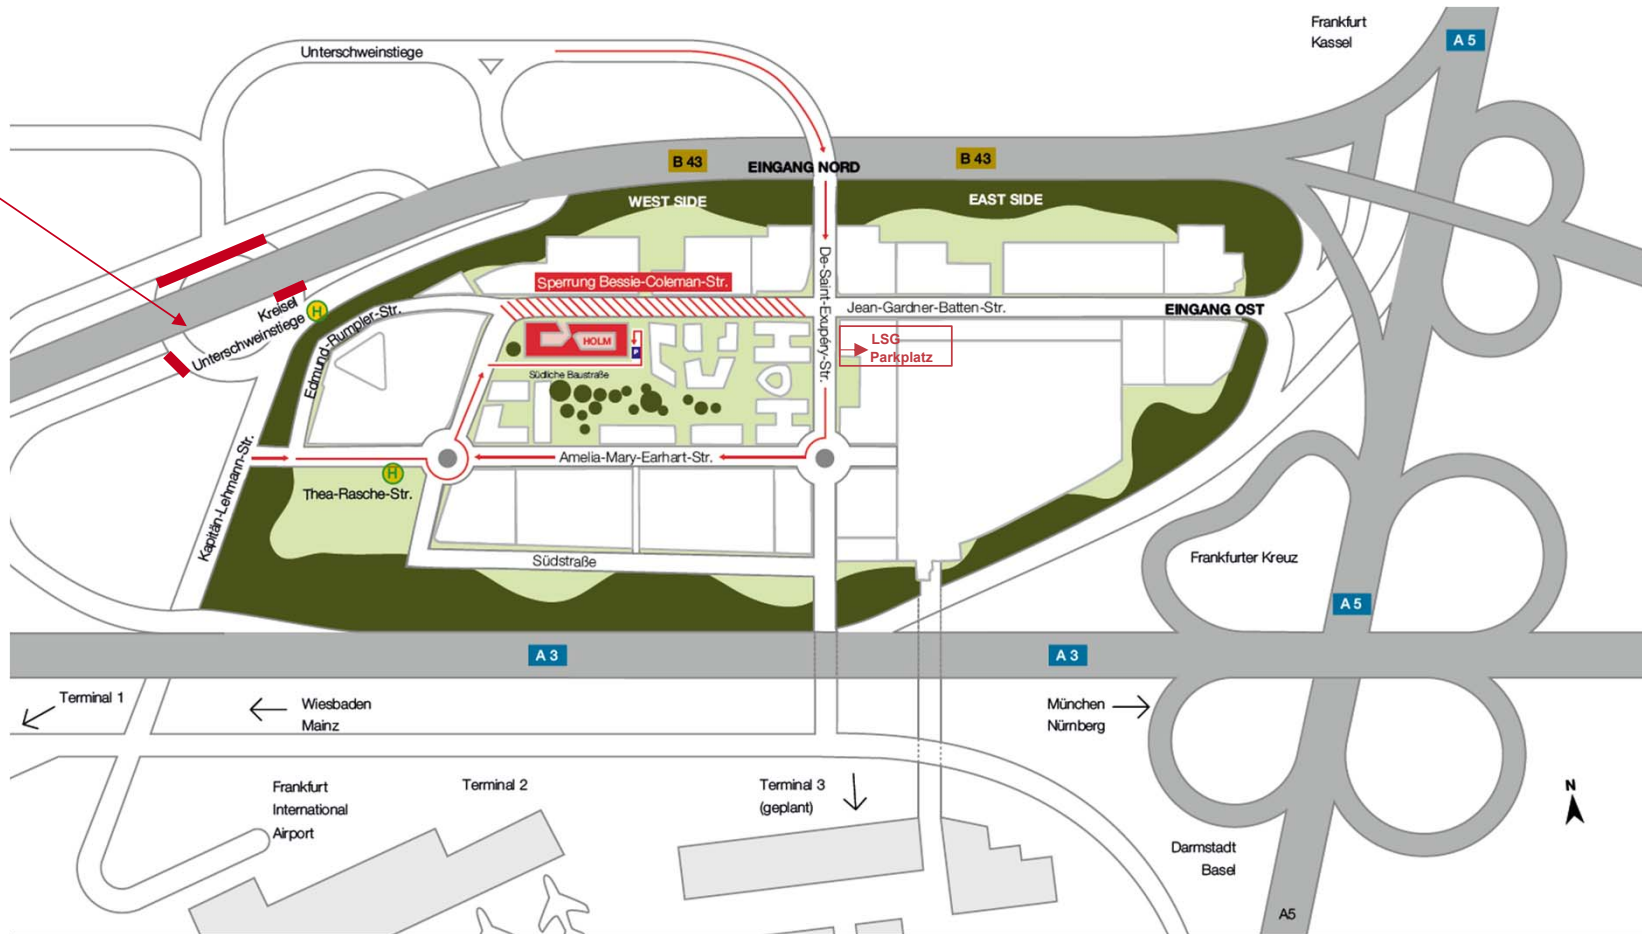

Entwicklungs- und Konferenzzentrum
für Logistik und Mobilität

IHR WEG ZU UNS BAUPHASE S-BAHN BAU

House of Logistics and Mobility

Anfahrtsskizze 1/2

Geänderte Verkehrsführung während des S-Bahn Baus

Nähere Informationen zu aktuellen Änderungen sowie zum S-Bahn Bau erhalten Sie hier:

<http://www.s-bahn-gatewaygardens.de/>

Anfahrtsskizze 2/2 Innerhalb Gateway Gardens

Kreisel
Unterschweinstiege
z.T. gesperrt

Anfahrtsbeschreibung

Mit dem Auto

Über A3 aus Richtung Nürnberg/Würzburg
Ausfahrt 51-Flughafen Frankfurt-Frankfurt-Süd nehmen um auf **B43 Richtung Kelsterbach/Flughafen Frankfurt** zu fahren.
Ausfahrt Richtung F-Schwanheim/F- Unterschweinst./Flughafen nehmen.
 An der Gabelung rechts halten, ca. 600 m weiter **Ausfahrt Gateway Gardens** nehmen.

Über A3 aus Richtung Köln/Wiesbaden
Ausfahrt A5 Richtung Hannover/Westkreuz nehmen.
 An der **Gabelung links** halten, Beschilderung in **Richtung B43/Kelsterbach/Flughafen Frankfurt** folgen und weiter auf **B43**.
Ausfahrt Richtung F-Schwanheim/F- Unterschweinst./Flughafen nehmen.
 An der Gabelung rechts halten, ca. 600 m weiter **Ausfahrt Gateway Gardens** nehmen.

→ In Gateway Gardens der Beschilderung zum HOLM folgen.

Parken können Sie kostenpflichtig in unserer hauseigenen Tiefgarage.

Achtung! Während der S-Bahn Bauphase bitte stets die Interimsbeschilderung Richtung „Gateway Gardens“ beachten!